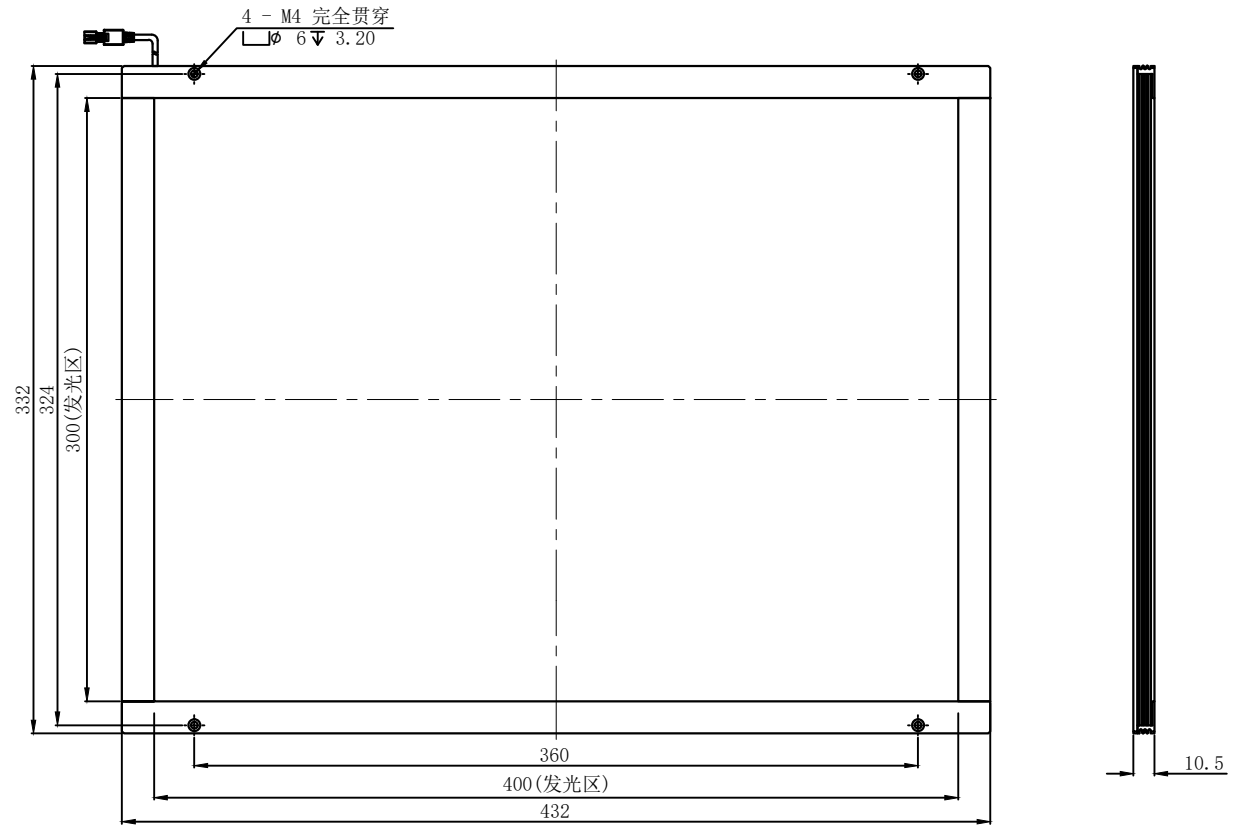

1		2			3	4	5	6
自变/客变	版本号	更改日期	图纸审核	备注				

		型号	CST-2FS400300	
尺寸图版本号	1.0	品名	侧部面光源	
日期	2016-10-26	比例	1:3	重量

产品安装尺寸图

A
B
C
D

A
B
C
D

1	2	3	4	5	6
---	---	---	---	---	---